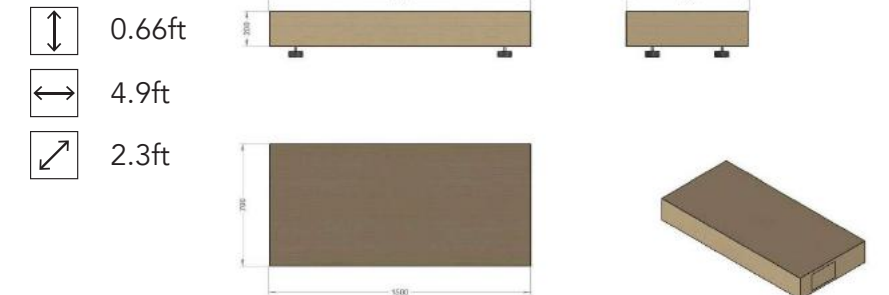

**MODERN GIFT BOX**  
ECP-0242401

**BASE FOR MODERN GIFT BOX**  
ECP-0242401B

**MODERN SNOWFLAKE ARCH**  
ECP-0242408

-  19.5ft ●
-  16.5ft ●
-  2.25ft

**BASE FOR MODERN SNOWFLAKE ARCH**  
ECP-0242408B

**"LOVE"**  
ECP-0242515