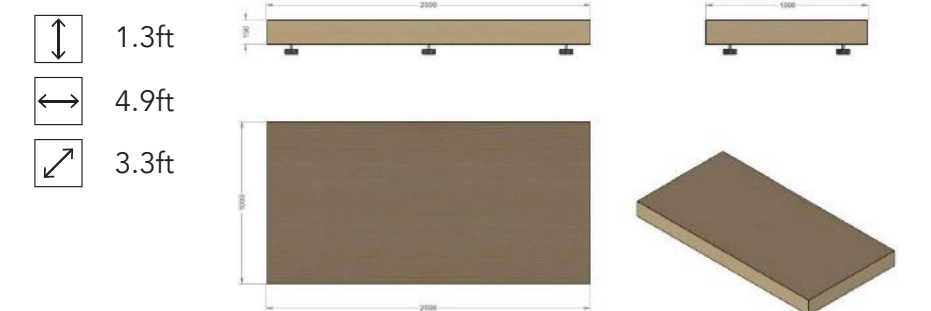

- 7ft ●
- 5.75ft
- 1ft