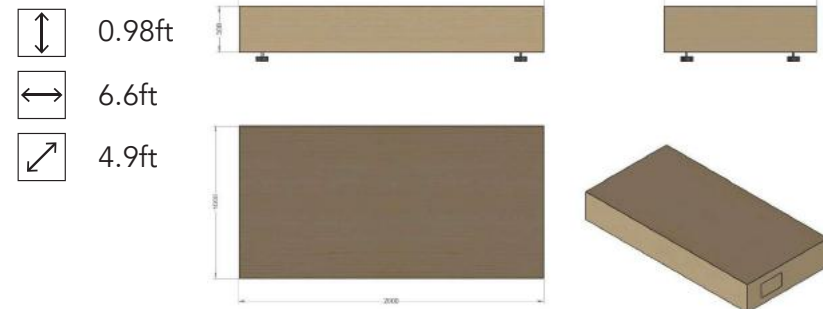

**MODERN GIFT BOX**  
ECP-0242401

**BASE FOR MODERN GIFT BOX**  
ECP-0242401B

**MODERN SNOWFLAKE ARCH**  
ECP-0242408

-  19.5ft ●
-  16.5ft ●
-  2.25ft

**BASE FOR MODERN SNOWFLAKE ARCH**  
ECP-0242408B

**"LOVE"**  
ECP-0242515