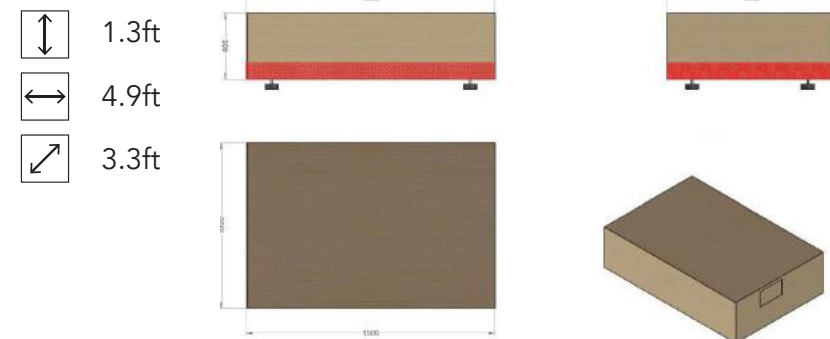

**MODERN GIFT BOX**  
ECP-0242401

**BASE FOR MODERN GIFT BOX**  
ECP-0242401B

**MODERN SNOWFLAKE ARCH**  
ECP-0242408

-  19.5ft ●
-  16.5ft ●
-  2.25ft

**BASE FOR MODERN SNOWFLAKE ARCH**  
ECP-0242408B

**"LOVE"**  
ECP-0242515