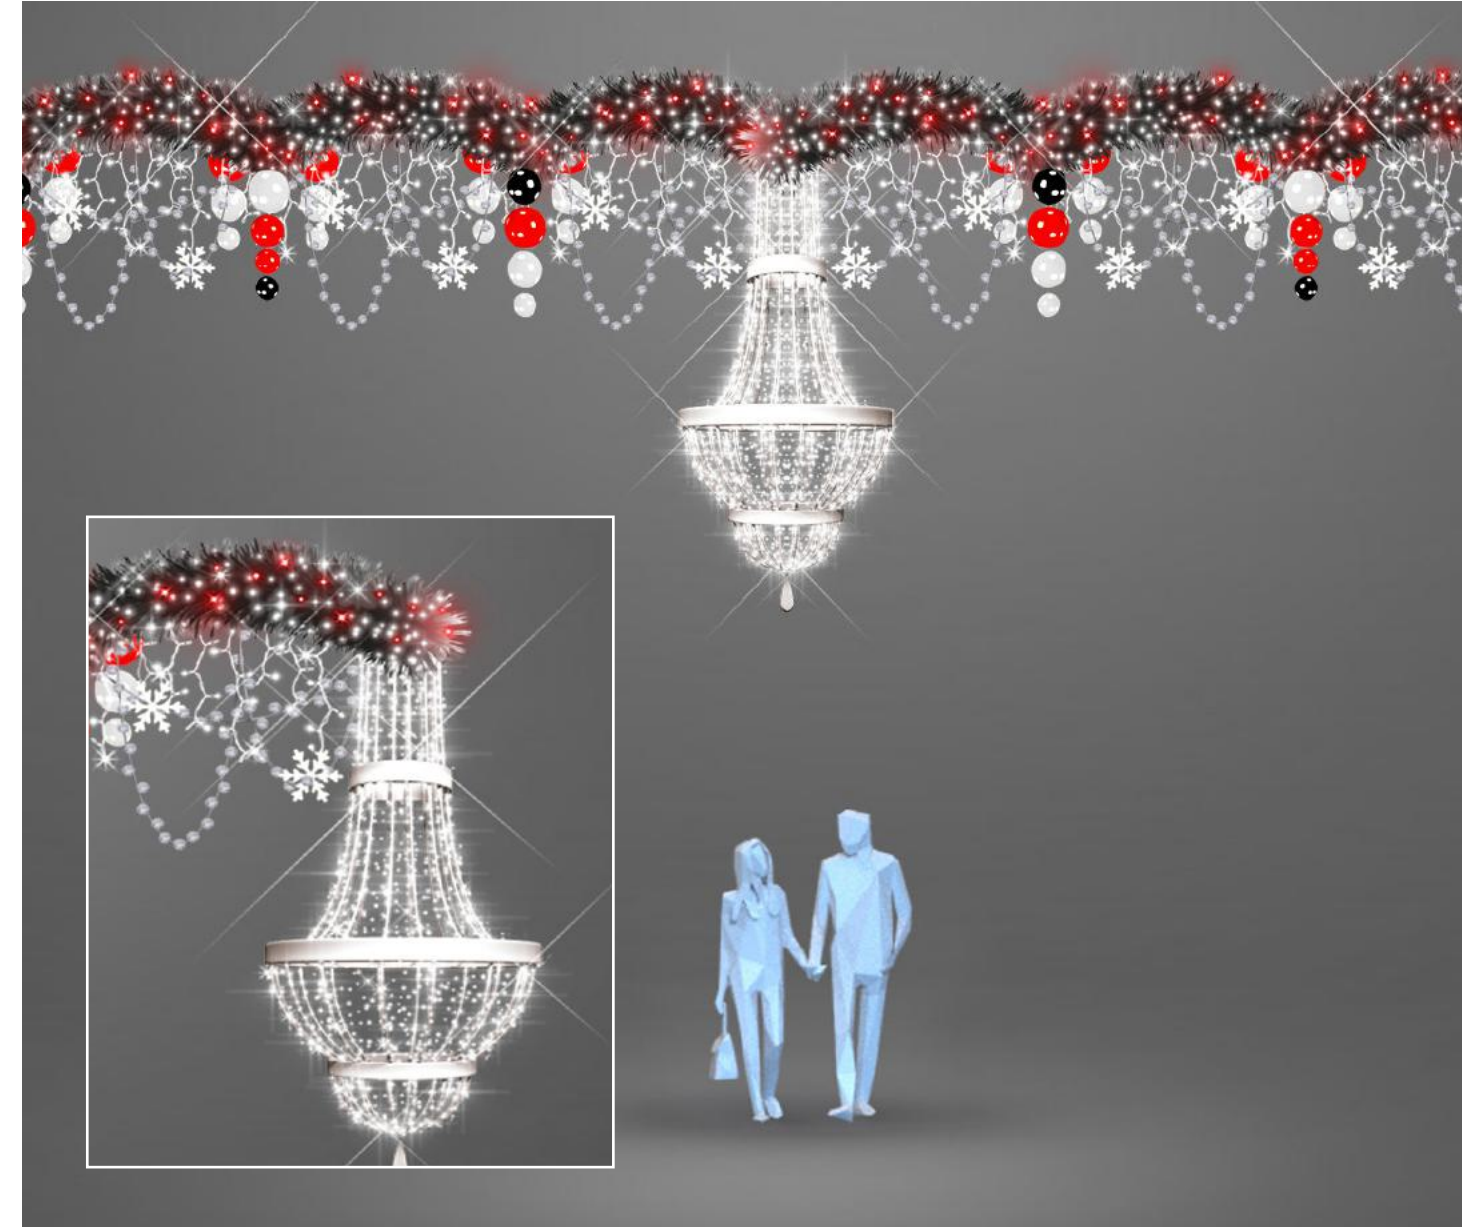

PENGUIN GARLAND
ECP-0249190

459.3ft